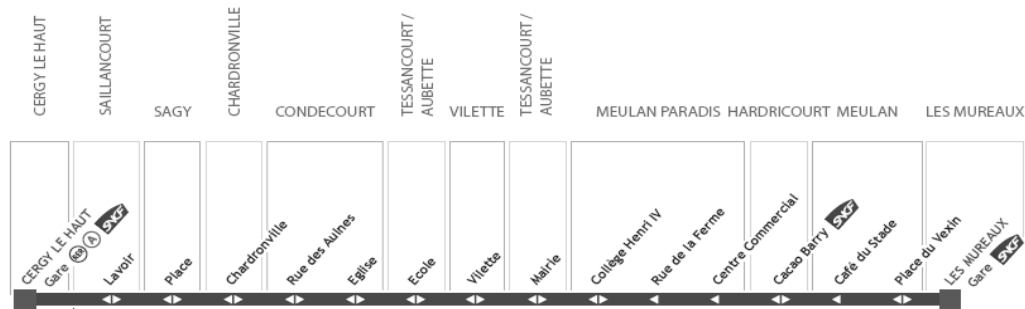

Ligne

002

Les Mureaux > Cergy Le Haut

Codes girouettes (à masquer)
Sous Lignes (ligne à masquer)
Courses n°

20
13
21

20
16
23

Jours de circulation	LàV	LàV																		
Périodes de fonctionnement	été	été																		
Remarques																				

Jours et périodes de circulation	
LàV	Circule du lundi au vendredi (sauf jours fériés)

--	--

Remarques

Horaires valables à compter du
18 juillet au 28 août 2010

Votre fiche horaire est disponible dans votre Mairie

2 Les Mureaux  ► Cergy le Haut  

◄► Arrêt desservi dans les deux sens
► Arrêt desservi dans un seul sens

6 5 Zone Navigo

+ d'infos au 01 30 90 43 00

Veolia Transport Ecquevilly
4 à 6 rue de la Chamoiserie
78920 Ecquevilly

www.veolia-transport-idf.com
www.transport-idf.com

Ligne 002

Cergy Le Haut > Les Mureaux

Codes girouettes 49 49
 Sous Lignes (ligne à masquer) 1 19
 Courses n° 22 24

Jours de circulation	LàV	LàV																		
Périodes de fonctionnement	été	été																		
Remarques																				