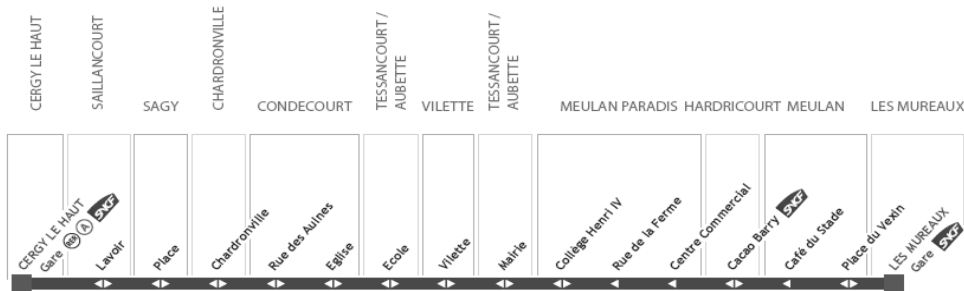

Ligne 002

Cergy Le Haut > Les Mureaux

Codes girouettes 49 49
Sous Lignes (ligne à masquer) 1 19
Courses n° 22 24

Jours de circulation	LàV	LàV																		
Périodes de fonctionnement	été	été																		
Remarques																				

Train venant de Paris																				
CERGY LE HAUT Gare RER	7:53	17:45																		
SAILLANCOURT Lavoir	8:02	17:54																		
SAGY Place	8:06	17:58																		
CHARDRONVILLE	8:07	17:59																		
CONDECOURT Rue des Aulnes	8:08	18:00																		
CONDECOURT Eglise	8:10	18:02																		
VILLETTE	8:12	18:04																		
TESSANCOURT / AUBETTE Ecole	8:14	18:06																		
TESSANCOURT / AUBETTE Mairie	|	|																		
MEULAN PARADIS Collège Henri IV	|	18:10																		
MEULAN PARADIS C. Cial	|	|																		
MEULAN PARADIS Rue de la Ferme	|	|																		
HARDRICOURT Cacao Barry - Gare SNCF	8:20	18:18																		
MEULAN Place du Vexin	8:23	18:20																		
LES MUREAUX Gare SNCF - Quai C3	8:33	18:30																		
Train vers Paris	8:40																			

Jours et périodes de circulation	
LàV	Circule du lundi au vendredi (sauf jours fériés)
Remarques	

Horaires valables à compter du
18 juillet au 28 août 2010

Votre fiche horaire est disponible dans votre Mairie

2 Cergy le Haut Les Mureaux

6 5 Zone Navigo

+ d'infos au 01 30 90 43 00

Veolia Transport Ecquevilly
4 à 6 rue de la Chamoiserie
78920 Ecquevilly

www.veolia-transport-idf.com
www.transport-idf.com